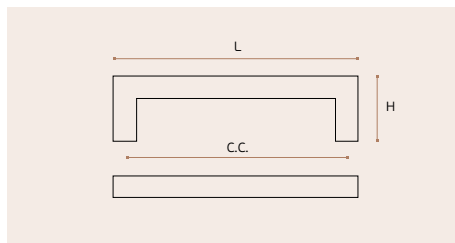

ASAS DE MÓVEL / FURNITURE HANDLES / TIRADORES DE MUEBLE.

IN.22.200 Quadro

EN 1.4301-Satinado/Satin/Satin

Asa de móvel/ Furniture handle / Tirador de mueble /

Ø	C.C.	L	H
8x8	96	104	35
8x8	128	136	35
8x8	160	168	35
8x8	192	200	35
8x8	224	232	35
10x10	32	42	35
10x10	96	106	35
10x10	128	138	35
10x10	160	170	35
10x10	224	234	35
10x10	320	330	35
12x12	128	140	35
12x12	160	172	35
12x12	224	236	35
12x12	320	332	35
12x12	480	500	35
12x12	704	716	35
16x16	224	240	40
16x16	384	400	40
16x16	480	504	40
16x16	704	720	40