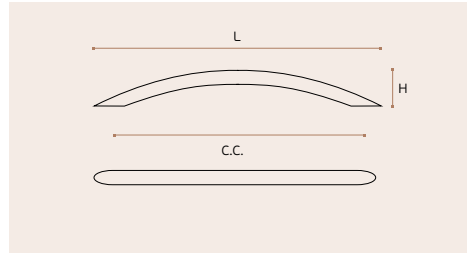

Ø	C.C.	L	H
10	96	110	30
10	128	150	30
10	224	260	30
10	320	370	30