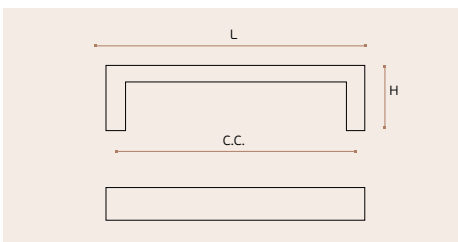

Tirador de mueble /

Ø	C.C.	L	H
10	128	140	30

IN.22.218

EN 1.4301-Satinado/Satin/Satin

Asa de móvel/

Furniture handle /

Tirador de mueble /

Ø	C.C.	L	H
20x6	128	134	30
20x6	160	166	30
20x6	192	198	30
20x6	224	230	30
20x6	320	326	30