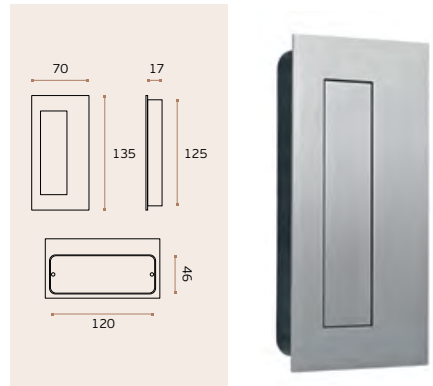

CONCHAS / FLUSH HANDLES / CAZOLETAS.

IN.16.404

EN 1.4301-Satinado/Satin/Satin
Concha com placa de mola./
Flush Handle with spring cover. /
Cazoleta con cubierta de muelle.

IN.16.400

EN 1.4301-Satinado/Satin/Satin
Concha com placa de mola./
Flush Handle with spring cover. /
Cazoleta con cubierta de muelle.