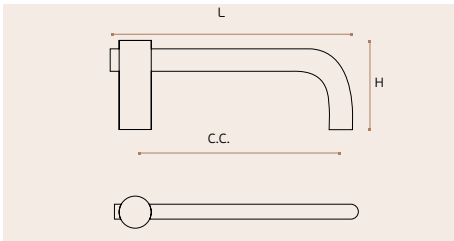

IN.22.212

EN 1.4301-Satinado/Satin/Satin

Asa de móvel/

Furniture handle /

Tirador de mueble /

Ø	C.C.	L	H
8+12	96	110	32
8+12	128	145	32