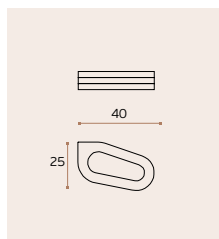

MM.22.003 Pega

EN 1.4301-Satinado/Satin/Satin

Puxador de móvel/

Furniture knob /

Pomo de mueble /

Design: Mónica Moreira