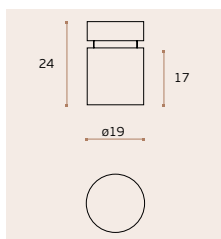

Puxador de móvel/

Furniture knob /
Pomo de mueble /

IN.22.102

EN 1.4301-Satinado/Satin/Satin

Puxador de móvel/

Furniture knob /
Pomo de mueble /

	A	B
IN.22.102.10	Ø10	20
IN.22.102.14	Ø14	20
IN.22.102.19	Ø19	25
IN.22.102.25	Ø25	28