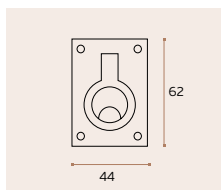

C.C.	L
200	224
224	244
288	308
384	404

IN.16.103

EN 1.4301-Satinado/Satin/Satin
Concha de embutir. /
Concealed flush handle. /
Cazoleta de embutir. /

IN.16.104

EN 1.4301-Satinado/Satin/Satin
Concha de embutir. /
Concealed flush handle. /
Cazoleta de embutir. /