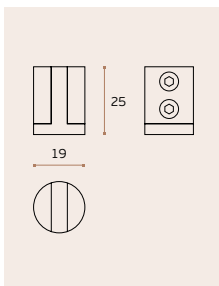

IN.22.110

EN 1.4301-Satinado/Satin/Satin
Puxador de móvel/
Furniture knob /
Pomo de mueble /

	A	B
IN.22.111.15	Ø15	20
IN.22.111.20	Ø20	25
IN.22.111.25	Ø25	33
IN.22.111.30	Ø30	35