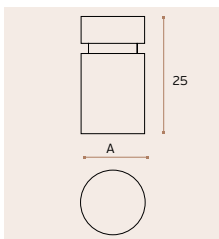

IN.22.115

EN 1.4301-Satinado/Satin/Satin

Puxador de móvel/

Furniture knob /

Pomo de mueble /

	A
IN.22.115.10	Ø10
IN.22.115.14	Ø14