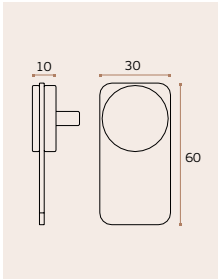

SR.22.004.C Skin
EN 1.4301-Satinado/Satin/Satin
Puxador de móvel/
Furniture knob /
Pomo de mueble /
Design: Susana Ribeiro