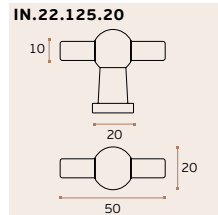

IN.22.217

EN 1.4301-Satinado/Satin/Satin

Puxador de móvel/

Furniture knob /
Pomo de mueble /

IN.22.125.18 **IN.22.125.20** Train

EN 1.4301-Satinado/Satin/Satin

Puxador de móvel/

Furniture knob /
Pomo de mueble /