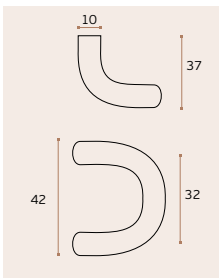

IN.22.217

EN 1.4301-Satinado/Satin/Satin

Puxador de móvel/

Furniture knob /
Pomo de mueble /