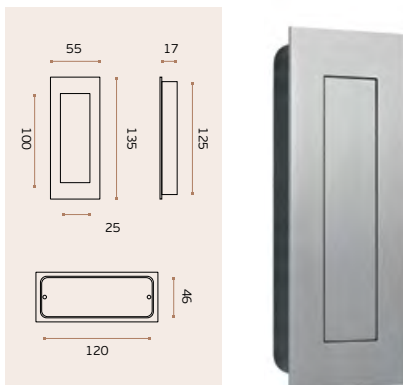

IN.16.402

EN 1.4301-Satinado/Satin/Satin
Concha com placa de mola./
Flush Handle with spring cover. /
Cazoleta con cubierta de muelle.