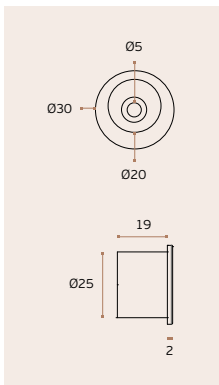

IN.16.310

EN 1.4301-Satinado/Satin/Satin
Concha de embutir./
Concealed flush handle./
Cazoleta de embutir. /