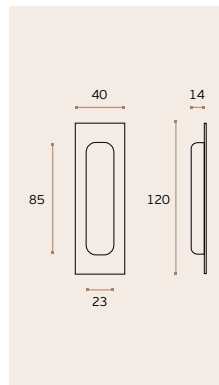

IN.16.228

EN 1.4301-Satinado/Satin/Satin
Concha de embutir./
Concealed flush handle./
Cazoleta de embutir. /