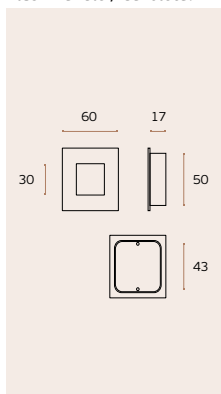

CONCHAS / FLUSH HANDLES / CAZOLETAS.

IN.16.414

EN 1.4301 Satinado/Satin/Satin

Concha de embutir/
Flush Handle / Cazoleta.

IN.16.414.P

EN 1.4301

Polido/polished/pulido

Concha de embutir/
Flush Handle / Cazoleta.