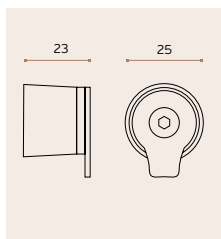

PUXADORES DE MÓVEL / FURNITURE KNOBS / POMOS DE MUEBLE.

CF.22.010 Informal

EN 1.4301-Satinado/Satin/Satin

Puxador de móvel/

Furniture knob /

Pomo de mueble /

Design: Catarina Fernandes