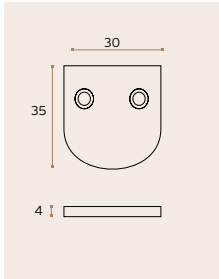

IN.22.117

EN 1.4301-Satinado/Satin/Satin
Puxador de móvel/
Furniture knob /
Pomo de mueble /