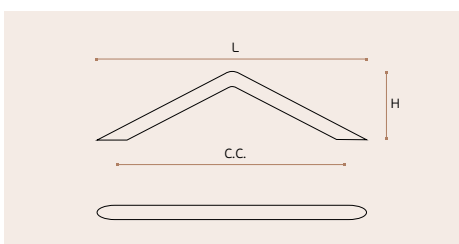

IN.22.210

EN 1.4301-Satinado/Satin/Satin

Asa de móvel /

Furniture handle /
Tirador de mueble /

∅	C.C.	L	H
10	96	130	30
10	128	160	30
10	160	180	30