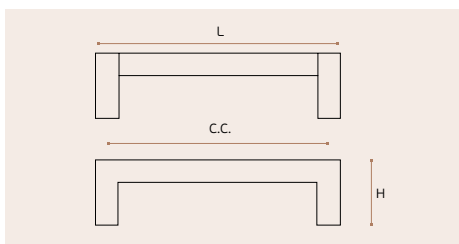

ASAS DE MÓVEL / FURNITURE HANDLES / TIRADORES DE MUEBLE.

IN.22.208

EN 1.4301-Satinado/Satin/Satin

Asa de móvel /

Furniture handle /
Tirador de mueble /

∅	C.C.	L	H
10x10	192	202	30
10x10	224	234	30
10x10	320	330	30
10x10	512	522	30