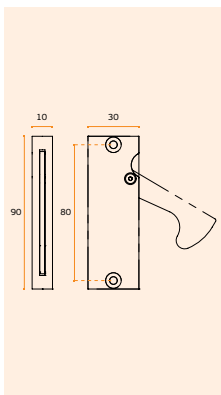

Tirador de mueble /

IN.22.224

EN 1.4301-Satinado/Satin/Satin

Asa de móvel/

Furniture handle /

Tirador de mueble /

∅	C.C.	L	H
20x10	160	170	40
20x10	224	234	40
20x10	320	330	40
20x10	480	490	40
20x10	704	714	40

CONCHAS / FLUSH HANDLES / CAZOLETAS.

NEW

IN.16.317

EN 1.4301

Satinado/Satin/Satin

Concha com puxador retráctil /

Flush Handle with with
retractable handle/
Cazoleta con manilla retráctil.

NEW