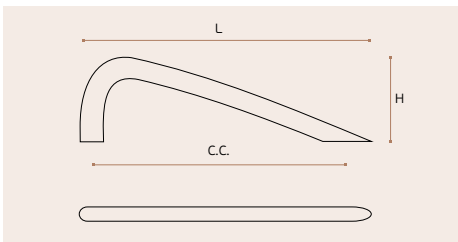

ASAS DE MÓVEL / FURNITURE HANDLES / TIRADORES DE MUEBLE.

IN.22.215

EN 1.4301-Satinado/Satin/Satin

Asa de móvel/

Furniture handle /

Tirador de mueble /

Ø	C.C.	L	H
10	128	140	30