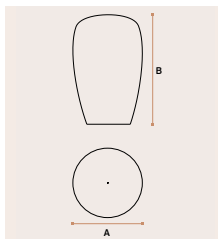

IN.22.113

EN 1.4301-Satinado/Satin/Satin

Puxador de móvel/

Furniture knob /

Pomo de mueble /

	A	B
IN.22.113.12	Ø12	20
IN.22.113.14	Ø14	22
IN.22.113.18	Ø18	24