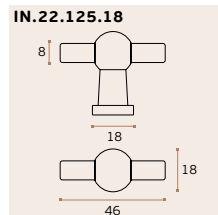

IN.22.217

EN 1.4301-Satinado/Satin/Satin

Puxador de móvel/

Furniture knob /
Pomo de mueble /

IN.22.125.18 **IN.22.125.20** Train

EN 1.4301-Satinado/Satin/Satin

Puxador de móvel/

Furniture knob /
Pomo de mueble /