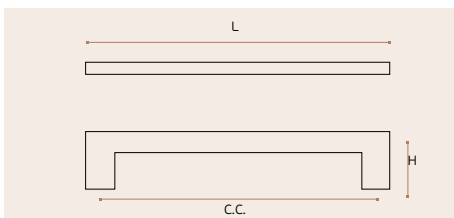

Tirador de mueble /

IN.22.224

EN 1.4301-Satinado/Satin/Satin

Asa de móvel/

Furniture handle /

Tirador de mueble /

∅	C.C.	L	H
20x10	160	170	40
20x10	224	234	40
20x10	320	330	40
20x10	480	490	40
20x10	704	714	40