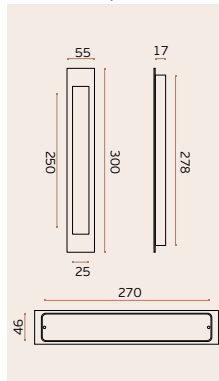

IN.16.416.P

EN 1.4301

Polido/polished/pulido

Concha de embutir/
Flush Handle / Cazoleta.