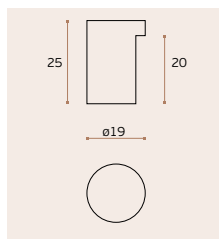

IN.22.100

EN 1.4301-Satinado/Satin/Satin

Puxador de móvel/

Furniture knob /
Pomo de mueble /