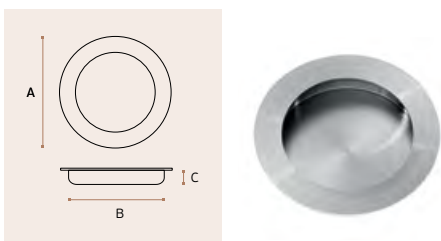

Concealed flush handle./

Cazoleta de embutir. /

A	B	C	D	E
50X50	26X26	Ø40	10	2
70X70	40X40	Ø60	14	2

IN.16.224

EN 1.4301-Satinado/Satin/Satin

Concha de embutir./

Concealed flush handle./

Cazoleta de embutir. /

A	B	C	D	E
70X70	40X25	Ø60	14	2
110X110	68X34	Ø102	14	2

IN.16.225

EN 1.4301-Satinado/Satin/Satin

Concha de embutir./

Concealed flush handle./

Cazoleta de embutir. /

A	B	C
Ø30	Ø25	10
Ø40	Ø35	10
Ø50	Ø40	10
Ø70	Ø60	14
Ø110	Ø102	14