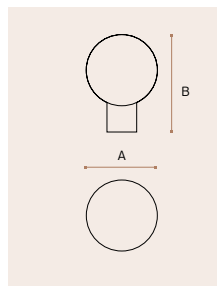

IN.22.111

EN 1.4301-Satinado/Satin/Satin
Puxador de móvel/
Furniture knob /
Pomo de mueble /

	A	B
IN.22.111.15	Ø15	20
IN.22.111.20	Ø20	25
IN.22.111.25	Ø25	33
IN.22.111.30	Ø30	35