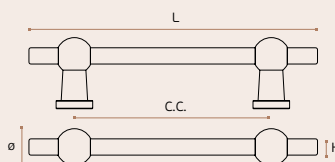

Ø	C.C.	L	H
18	96	142	8
18	128	174	8
18	160	206	8
20	96	142	10
20	128	174	10
20	160	206	10