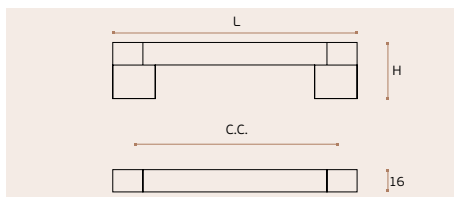

IN.22.820

EN 1.4301-Satinado/Satin/Satin

Asa de móvel/

Furniture handle /

Tirador de mueble /

Ø	C.C.	L	H
16	128	152	37
16	160	184	37
16	192	216	37
16	224	248	37
16	320	344	37
16	400	424	37
16	448	472	37
16	592	616	37
16	688	712	37
16	800	824	37