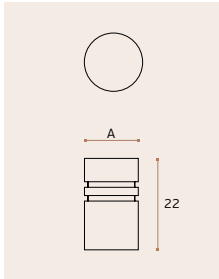

IN.22.107

EN 1.4301-Satinado/Satin/Satin
Puxador de móvel/
Furniture knob /
Pomo de mueble /

	A
IN.22.107.10	Ø10
IN.22.107.14	Ø14