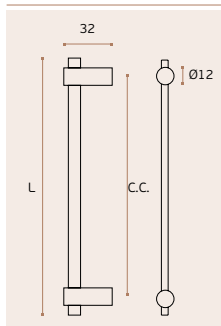

CONCHAS / FLUSH HANDLES / CAZOLETAS.

NEW

IN.16.317

EN 1.4301

Satinado/Satin/Satin

Concha com puxador retráctil /

Flush Handle with with
retractable handle/
Cazoleta con manilla retráctil.

NEW

IN.16.317.R

EN 1.4301

Satinado/Satin/Satin

Concha com puxador retráctil /

Flush Handle with with
retractable handle/
Cazoleta con manilla retráctil.

CONCHAS / FLUSH HANDLES / CAZOLETAS.

IN.22.305

EN 1.4301-Satinado/Satin/Satin
Asa de móvel /
Furniture handle /
Tirador de mueble /

C.C.	L
200	224
224	244
288	308
384	404

IN.16.103

EN 1.4301-Satinado/Satin/Satin
Concha de embutir. /
Concealed flush handle. /
Cazoleta de embutir. /

IN.16.104

EN 1.4301-Satinado/Satin/Satin
Concha de embutir. /
Concealed flush handle. /
Cazoleta de embutir. /

Concealed flush handle./

Cazoleta de embutir. /

A	B	C	D	E
50X50	26X26	Ø40	10	2
70X70	40X40	Ø60	14	2

IN.16.224

EN 1.4301-Satinado/Satin/Satin

Concha de embutir./

Concealed flush handle./

Cazoleta de embutir. /