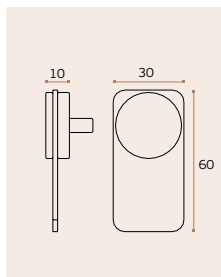

SR.22.004.N Skin

EN 1.4301-Satinado/Satin/Satin

Puxador de móvel/

Furniture knob /

Pomo de mueble /

Design: Susana Ribeiro