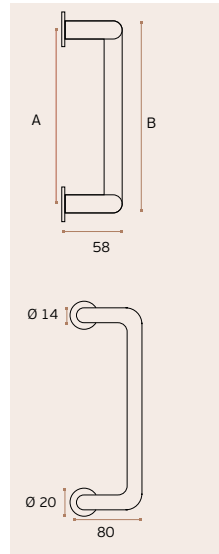

IN.07.287.14.A

Material: EN 1.4301

Satinado / Satin / Satin

Asa de porta. / Door handle /
Manillon de puerta.

A	B
250	264
300	314
600	614