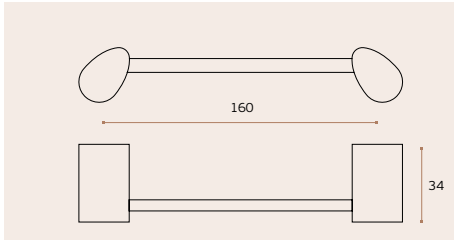

IN.22.223 ERGOform

EN 1.4301-Satinado/Satin/Satin

Asa de móvel/

Furniture handle /

Tirador de mueble /