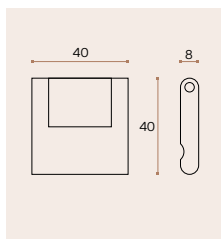

PUXADORES DE MÓVEL / FURNITURE KNOBS / POMOS DE MUEBLE.

IN.22.103

EN 1.4301-Satinado/Satin/Satin

Puxador de móvel/

Furniture knob /
Pomo de mueble /