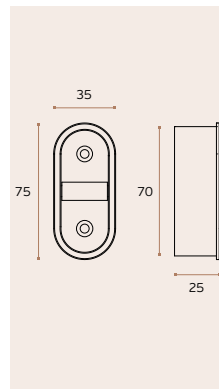

IN.16.314

EN 1.4301-Satinado/Satin/Satin
Concha de embutir./
Concealed flush handle./
Cazoleta de embutir. /