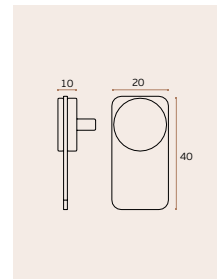

SR.22.005.B Skin
EN 1.4301-Satinado/Satin/Satin
Puxador de móvel/
Furniture knob /
Pomo de mueble /
Design: Susana Ribeiro