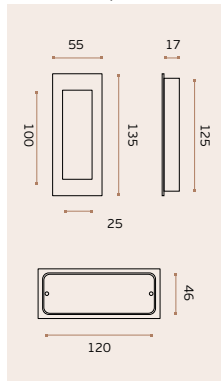

Concealed flush handle./

Cazoleta de embutir. /

A	B	C	D	E
50X50	26X26	Ø40	10	2
70X70	40X40	Ø60	14	2

IN.16.224

EN 1.4301-Satinado/Satin/Satin

Concha de embutir./

Concealed flush handle./

Cazoleta de embutir. /

EN 1.4301 Satinado/Satin/Satin

Concha de embutir./
Flush Handle. /Cazoleta.

IN.16.412.P

EN 1.4301

Polido/polished/pulido

Concha de embutir/
Flush Handle / Cazoleta.

IN.16.416

EN 1.4301 Satinado/Satin/Satin