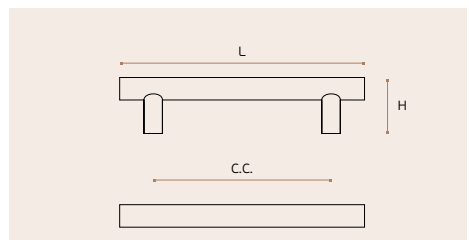

Ø	C.C.	L	H
10	96	136	31
10	128	168	31
10	160	200	31
10	192	232	31
10	224	264	31
10	288	328	31
10	320	360	31
10	352	392	31
10	384	424	31
10	448	488	31
10	480	520	31
10	544	584	31
10	640	680	31
10	736	776	31
12	96	156	31
12	128	188	31
12	160	220	31
12	192	252	31
12	224	284	31
12	288	348	31
12	320	380	31
12	352	412	31
12	384	444	31
12	448	508	31
12	480	540	31
12	544	604	31
12	640	700	31
12	736	796	31