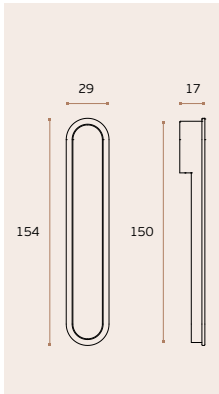

Concealed flush handle./

Cazoleta de embutir. /

A	B	C	D	E
50X50	26X26	Ø40	10	2
70X70	40X40	Ø60	14	2

IN.16.224

EN 1.4301-Satinado/Satin/Satin

Concha de embutir./

Concealed flush handle./

Cazoleta de embutir. /

EN 1.4301 Satinado/Satin/Satin

Concha de embutir./
Flush Handle. /Cazoleta.

IN.16.412.P

EN 1.4301

Polido/polished/pulido

Concha de embutir/
Flush Handle / Cazoleta.

IN.16.416

EN 1.4301 Satinado/Satin/Satin

Concha de embutir./
Flush Handle. /Cazoleta.

IN.16.416.P

EN 1.4301

Polido/polished/pulido

Concha de embutir/
Flush Handle / Cazoleta.

IN.16.312

EN 1.4301-Satinado/Satin/Satin
Concha de embutir./
Concealed flush handle./
Cazoleta de embutir. /