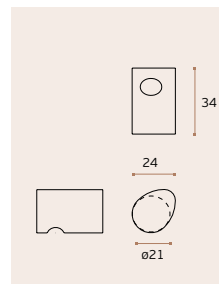

IN.22.124 ERGOform

EN 1.4301-Satinado/Satin/Satin
Puxador de móvel/
Furniture knob /
Pomo de mueble /