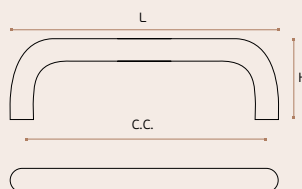

IN.22.200.10.32

EN 1.4301-Satinado/Satin/
Satin

Puxador de móvel/

Furniture knob /

Pomo de mueble /

ASAS DE MÓVEL /

FURNITURE HANDLES / TIRADORES DE MUEBLE.

IN.22.225 Train
EN 1.4301-Satinado/Satin/Satin
Asa de móvel /
Furniture handle /
Tirador de mueble /

Ø	C.C.	L	H
18	96	142	8
18	128	174	8
18	160	206	8
20	96	142	10
20	128	174	10
20	160	206	10

IN.22.202
EN 1.4301-Satinado/Satin/Satin
Asa de móvel /
Furniture handle /
Tirador de mueble /

Ø	C.C.	L	H
8	64	72	35
8	96	104	35
8	128	136	35
8	160	168	35
8	224	232	35
10	96	106	40
10	128	138	40
10	224	234	40
10	320	330	40
10	512	522	40