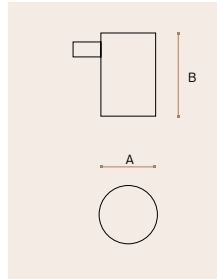

IN.22.108

EN 1.4301-Satinado/Satin/Satin
Puxador de móvel/
Furniture knob /
Pomo de mueble /

	A	B
IN.22.108.15	Ø15	20
IN.22.108.19	Ø19	25