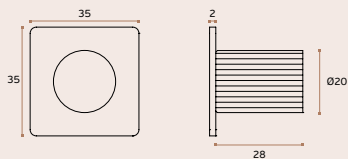

IN.22.130

EN 1.4301-Satinado/Satin/Satin

Puxador de móvel/Furniture knob /
Pomo de mueble /**IN.22.130.TB**Material: EN 1.4301 +
TITANIUM - Black

Satinado / Satin / Satin

**IN.22.130.TG**Material: EN 1.4301 +
TITANIUM - Gold