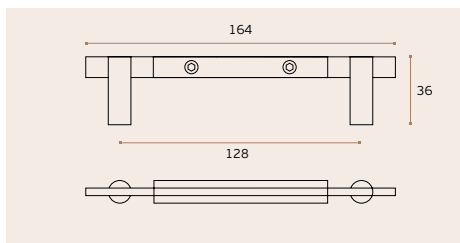

ASAS DE MÓVEL / FURNITURE HANDLES / TIRADORES DE MUEBLE.

IN.22.280 Soft
EN 1.4301-Satinado/Satin/Satin
Asa de móvel /
Furniture handle /
Tirador de mueble /