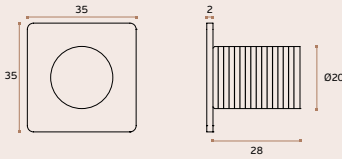

**IN.22.131.TCO**Material: EN 1.4301 +
TITANIUM - Cooper

Satinado / Satin / Satin

**IN.22.131.TCH**Material: EN 1.4301 +
TITANIUM - Chocolate

Satinado / Satin / Satin

NEW

IN.22.132

EN 1.4301-Satinado/Satin/Satin
Puxador de móvel/
Furniture knob /
Pomo de mueble /