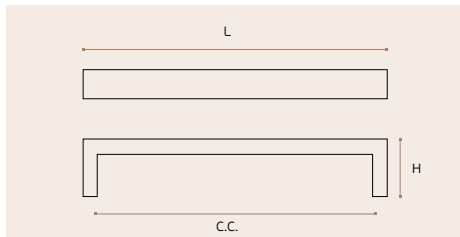

IN.22.230
EN 1.4301-Satinado/Satin/Satin
Asa de móvel /
Furniture handle /
Tirador de mueble /

∅	C.C.	L	H
10x20	160	170	35
10x20	192	202	35
10x20	224	234	35
10x20	320	330	35
10x20	384	394	35
10x20	608	618	35
10x20	800	810	35