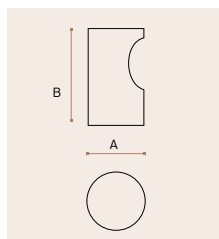

Puxador de móvel/

Furniture knob /
Pomo de mueble /

IN.22.102

EN 1.4301-Satinado/Satin/Satin

Puxador de móvel/

Furniture knob /
Pomo de mueble /

	A	B
IN.22.102.10	Ø10	20
IN.22.102.14	Ø14	20
IN.22.102.19	Ø19	25
IN.22.102.25	Ø25	28