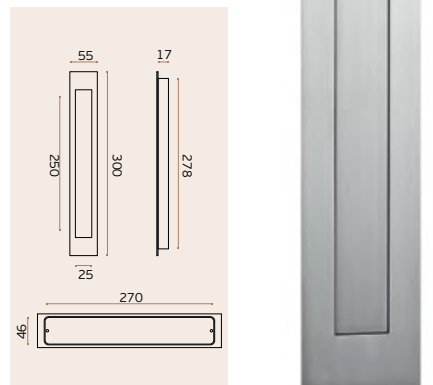

IN.16.406

EN 1.4301-Satinado/Satin/Satin
Concha com placa de mola./
Flush Handle with spring cover. /
Cazoleta con cubierta de muelle.