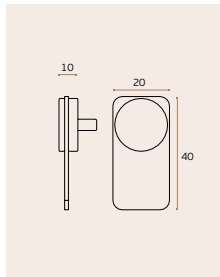

SR.22.005.N Skin

EN 1.4301-Satinado/Satin/Satin

Puxador de móvel/

Furniture knob /

Pomo de mueble /

Design: Susana Ribeiro