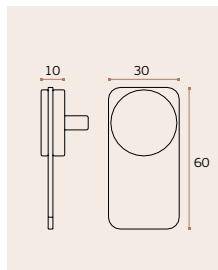

SR.22.004.B Skin
EN 1.4301-Satinado/Satin/Satin
Puxador de móvel/
Furniture knob /
Pomo de mueble /
Design: Susana Ribeiro