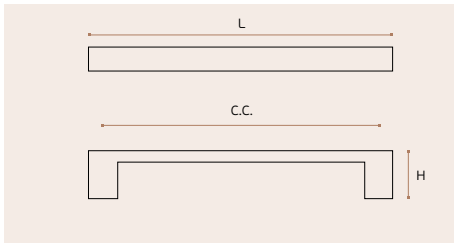

IN.22.318

EN 1.4301-Satinado/Satin/Satin

Asa de móvel/

Furniture handle /

Tirador de mueble /

C.C.	L	H
224	244	30
288	208	30
384	344	30

IN.22.820

EN 1.4301-Satinado/Satin/Satin