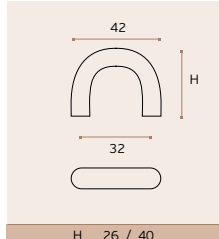

IN.22.211

EN 1.4301-Satinado/Satin/Satin

Puxador de móvel/

Furniture knob /

Pomo de mueble /