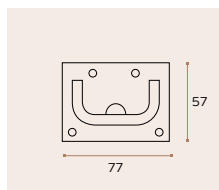

IN.16.103

EN 1.4301-Satinado/Satin/Satin
Concha de embutir. /
Concealed flush handle. /
Cazoleta de embutir. /