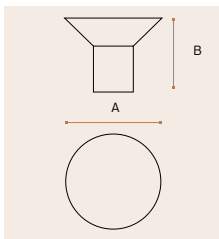

IN.22.112

EN 1.4301-Satinado/Satin/Satin

Puxador de móvel/

Furniture knob /

Pomo de mueble /

	A	B
IN.22.112.15	Ø15	15
IN.22.112.20	Ø20	18
IN.22.112.25	Ø25	22

IN.22.113

EN 1.4301-Satinado/Satin/Satin