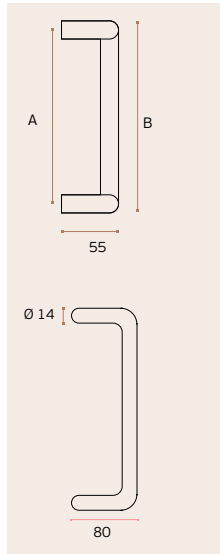

ASAS DE MÓVEL / FURNITURE HANDLES / TIRADORES DE MUEBLE.

NEW

IN.07.287.14

Material: EN 1.4301

Satinado / Satin / Satin

Asa de porta. / Door handle /
Manillon de puerta.

A	B
250	264
300	314
600	614

NEW