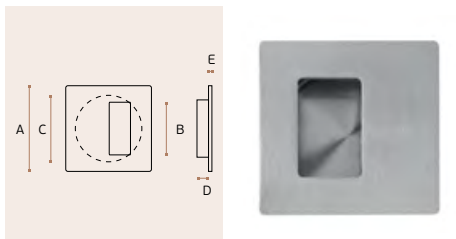

IN.16.224

EN 1.4301-Satinado/Satin/Satin

Concha de embutir./

Concealed flush handle./

Cazoleta de embutir. /

A	B	C	D	E
70X70	40X25	Ø60	14	2
110X110	68X34	Ø102	14	2