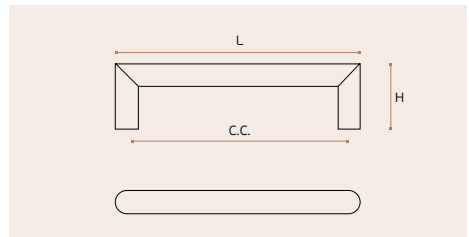

Ø	C.C.	L	H
10	96	106	35
10	128	138	35
10	224	234	35
10	320	330	35
16	224	240	40
16	320	336	40
16	384	400	40
16	448	464	40