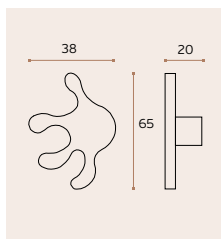

PUXADORES DE MÓVEL / FURNITURE KNOBS / POMOS DE MUEBLE.

AM.22.010 Touch It

EN 1.4301-Satinado/Satin/Satin

Puxador de móvel/

Furniture knob /

Pomo de mueble /

Design: Ana Moreira