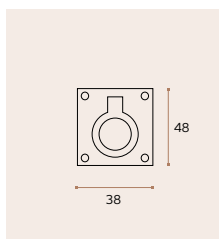

IN.16.105

EN 1.4301-Satinado/Satin/Satin
Concha de embutir. /
Concealed flush handle. /
Cazoleta de embutir. /