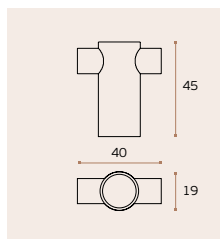

MV.22.010 Tubyk

EN 1.4301-Satinado/Satin/Satin

Puxador de móvel/

Furniture knob /

Pomo de mueble /

Design: Miguel Vasconcelos