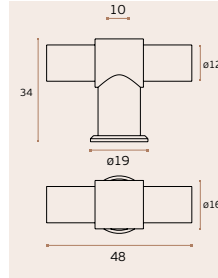

IN.22.152.14 STOUT

EN 1.4301

Satinado / Satin / Satin

Puxador de móvel / Furniture knob /
Tirador de mueble

IN.22.152.16 STOUT

EN 1.4301

Satinado / Satin / Satin

Puxador de móvel / Furniture knob /
Tirador de mueble