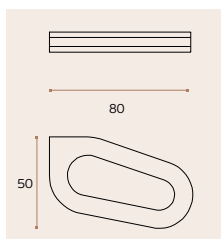

MM.22.004 Pega

EN 1.4301-Satinado/Satin/Satin

Puxador de móvel/

Furniture knob /

Pomo de mueble /

Design: Mónica Moreira