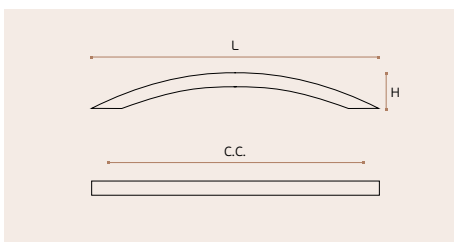

IN.22.214

EN 1.4301-Satinado/Satin/Satin

Asa de móvel/

Furniture handle /

Tirador de mueble /

Ø	C.C.	L	H
10X10	128	152	30
10X10	160	188	30
10X10	224	261	30
10X10	320	380	30