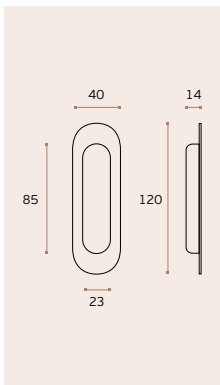

IN.16.227

EN 1.4301-Satinado/Satin/Satin
Concha de embutir./
Concealed flush handle./
Cazoleta de embutir. /