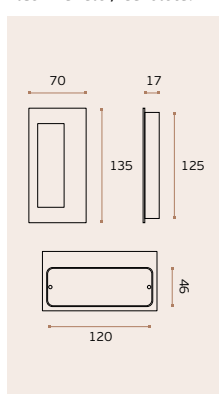

IN.16.410

EN 1.4301 Satinado/Satin/Satin

Concha de embutir/
Flush Handle / Cazoleta.

IN.16.410.P

EN 1.4301

Polido/polished/pulido

Concha de embutir/
Flush Handle / Cazoleta.

IN.16.412