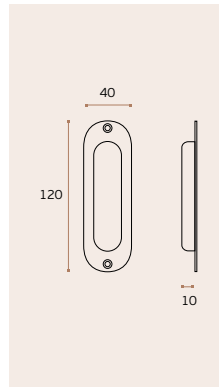

IN.16.226

EN 1.4301-Satinado/Satin/Satin
Concha de embutir./
Concealed flush handle./
Cazoleta de embutir. /