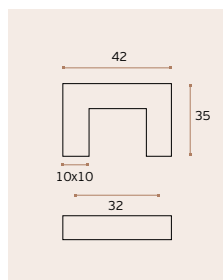

IN.22.200.10.32

EN 1.4301-Satinado/Satin/
Satin

Puxador de móvel/

Furniture knob /

Pomo de mueble /