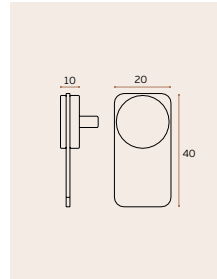

SR.22.005.C Skin
EN 1.4301-Satinado/Satin/Satin
Puxador de móvel/
Furniture knob /
Pomo de mueble /
Design: Susana Ribeiro