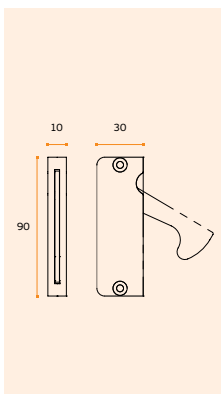

Concha com puxador retráctil /

Flush Handle with with
retractable handle/
Cazoleta con manilla retráctil.