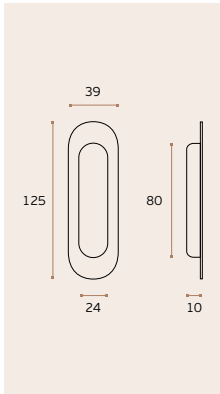

IN.16.233

EN 1.4301-Satinado/Satin/Satin
Concha de embutir./
Concealed flush handle./
Cazoleta de embutir. /